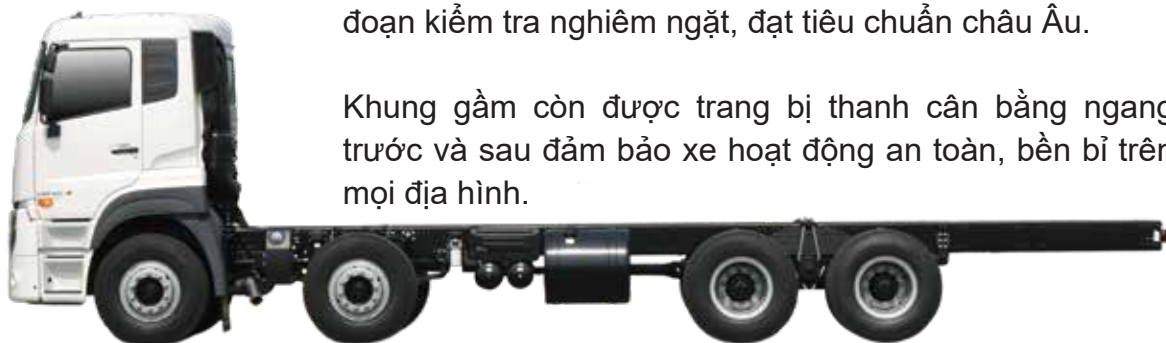

## TIẾT KIỂM NHIÊN LIỆU

Hệ thống truyền động được thiết kế và tính toán với tỷ số truyền hợp lý đảm bảo động cơ luôn hoạt động tối ưu và tiết kiệm nhiên liệu.

## ĐỘ TIN CẬY

Khung gầm được thiết kế vững chắc và trải qua các công đoạn kiểm tra nghiêm ngặt, đạt tiêu chuẩn châu Âu.

Khung gầm còn được trang bị thanh cân bằng ngang trước và sau đảm bảo xe hoạt động an toàn, bền bỉ trên mọi địa hình.